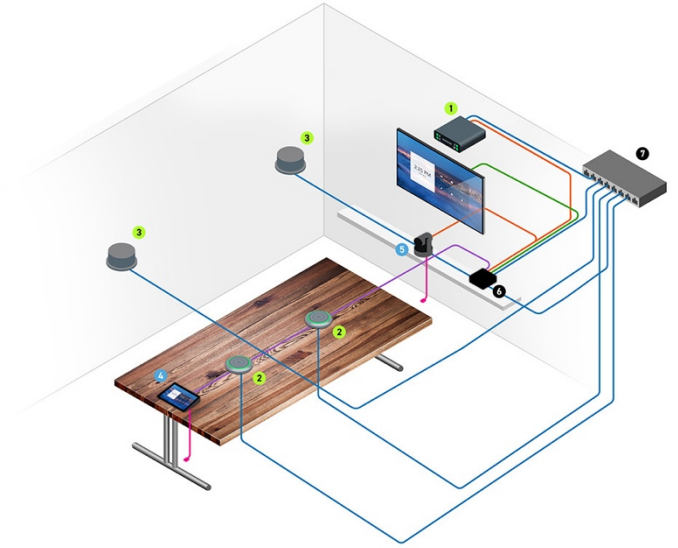

SĂLI DE ÎNTÂLNIRI DE DIMENSIUNE MEDIE

5-9 PARTICIPANȚI

1. [P300 Digital Signal Processor](#)
2. [MXA310 Table Array Microphone](#)
3. [MXN5-C Networked Loudspeaker](#)
4. [Zoom/MST Tap Base Bundle](#)
5. [Rally Camera](#)
6. PC
7. Switch PoE+

CONECTIVITATE

- Ethernet
- USB
- HDMI
- Logitech Strong USB
- Power

P300 Digital Signal Processor
MXN5-C Networked Loudspeaker
MXA310 Table Array Microphone

Zoom/MST Tap Base Bundle
Rally Camera

- Logitech și Shure oferă soluții de colaborare audio/video performante, pentru săli de întâlnire. Utilizatorii finali se pot bucura acum de soluții audio și video premium, scalabile și personalizabile pentru a crea experiențe de colaborare fructuoase între echipe.

Clienții vor putea alege dintre pachete care pot fi adaptate la săli medii și mari. Aceste pachete includ camera [Logitech Rally](#) și [MST / Zoom Tap Base Bundle](#), Integrabila cu microfoanele de tavan, microfoane de masa sau microfoane fără fir din seria [Microflex®](#), controlabile cu procesorul de conferință audio [IntelliMix® P300](#) din seria [Shure's Microflex® Advance™](#). Acum puteți beneficia de o soluție optimizată pentru ca echipele să colaboreze fara impedimente tehnice.